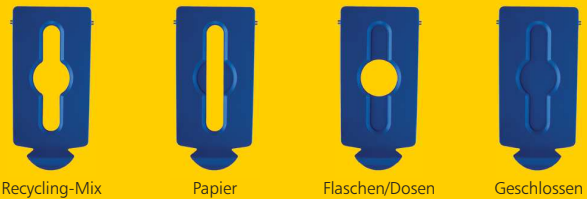

4 DECKELOPTIONEN

Spezielle Deckelformen gewährleisten, dass die richtigen Wertstoffe in die richtigen Abfallbehälter gelangen. Bei einer offenen Version ist kein Einsatz erforderlich.

Recycling-Mix

Papier

Flaschen/Dosen

Geschlossen